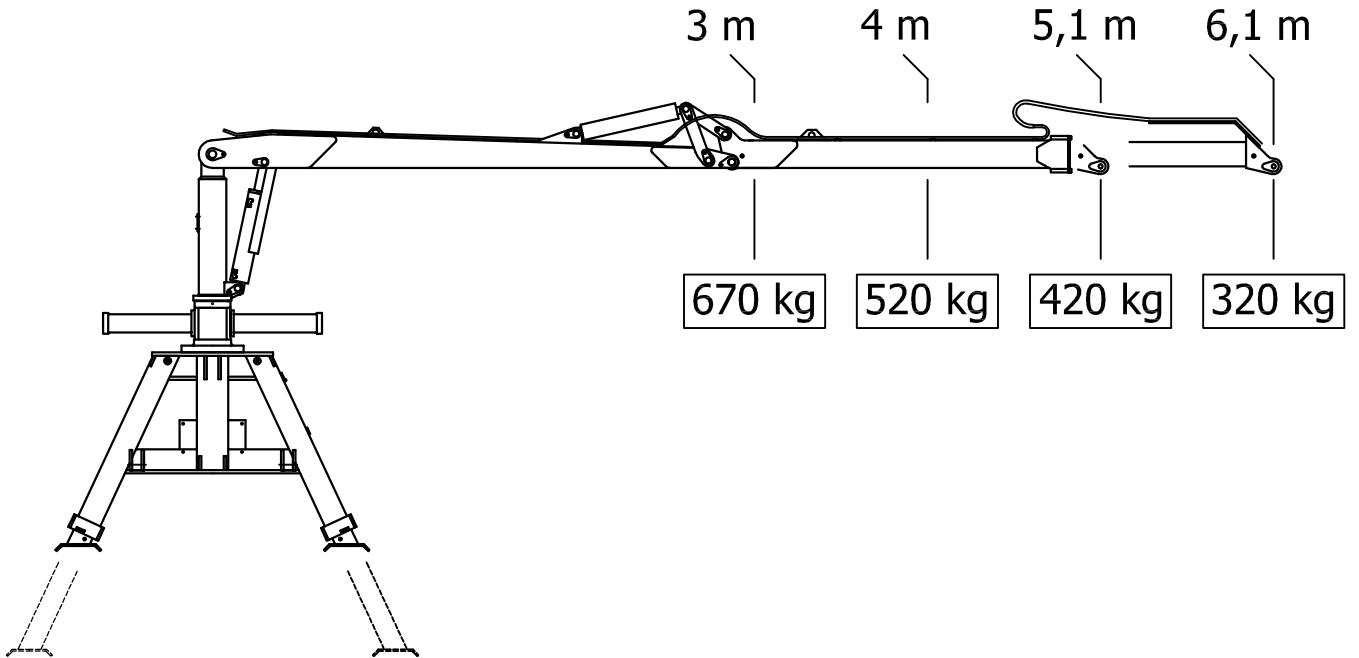

Gozdarsko dvigalo FK 6100  
- dvižna moč in doseg, z vgrajenimi  
kleščami in rotatorjem  
-pri višini klešč ~ 1,5 m  
-p=180 bar

Gozdarsko dvigalo FK 6100 P  
- dvižna moč in doseg, z vgrajenimi  
kleščami in rotatorjem  
-pri višini klešč ~ 1,5 m  
-p=180 bar